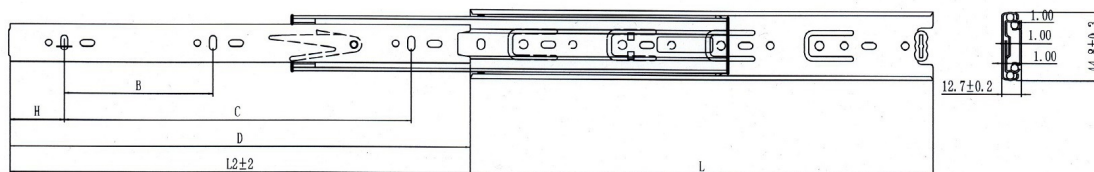

## Description:

Drawer Slide NJ4500, 600mm Full Extension, Zinc Plated

## Item number:

16.13.274-1

Units	Box	Carton	HS Code	Barcode
Pair	1	10	8302420090	 5704866457996

L	L2	A	B	C	D	E	F	G	H
250	247	34.5		192	247	160			35
300	297	34.5	96	224	297	128	192		35
350	347	34.5	128	256	347	160	256		35
400	397	34.5	128	288	397	160	288		35
450	447	34.5	160	352	447	160	256	352	35
500	497	34.5	192	416	497	160	288	384	35
550	547	34.5	224	448	547	160	352	448	35
600	597	34.5	224	512	597	160	384	480	35
650	647	34.5	256	576	647	160	320	512	35
700	697	34.5	256	608	697	192	320	576	35